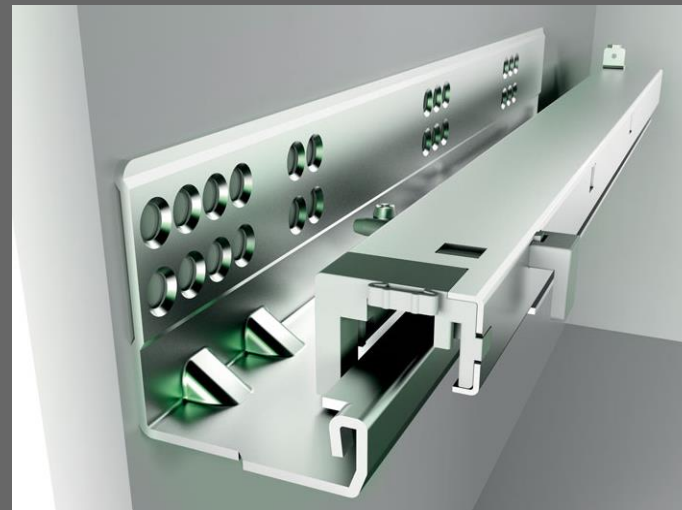

 Sản xuất tại Italy

 Ứng dụng đa dạng: Mở, Chứa, Trang bị, Lắp ráp

 Chất lượng cao và bền

BẢN LỀ

THANH TRƯỢT

NGĂN KÉO

LINH KIỆN LẮP RÁP

Đèn LED