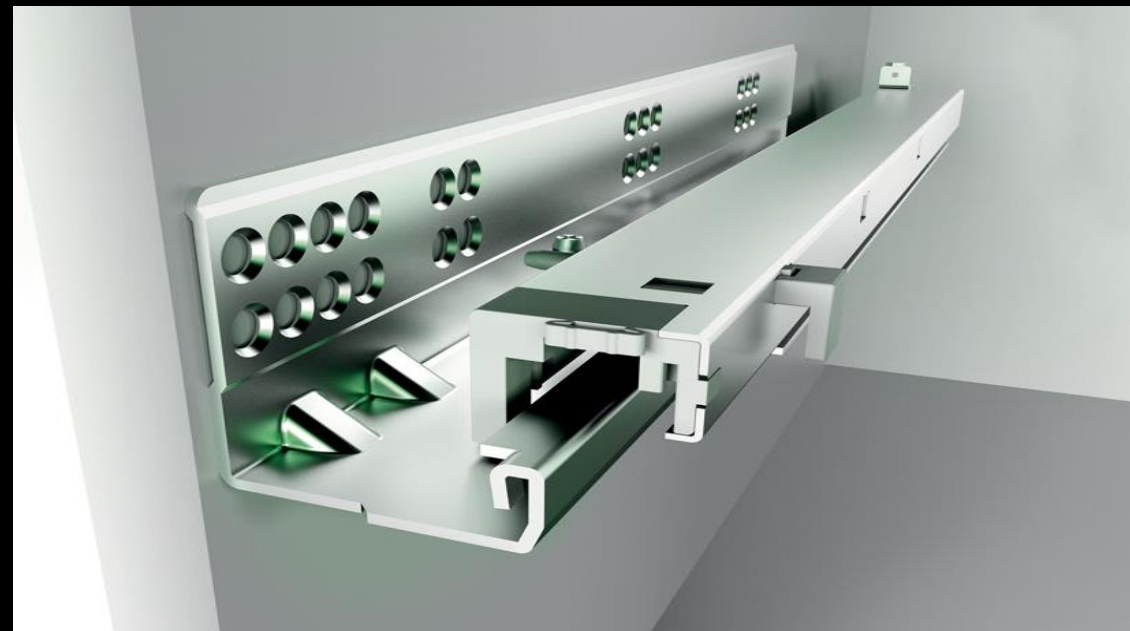

Hardware

FGV Kitchen & Furniture Hardware

Sản xuất tại Italy

Ứng dụng đa dạng: Mở, Chứa, Trang bị, Lắp ráp

Chất lượng cao và bền