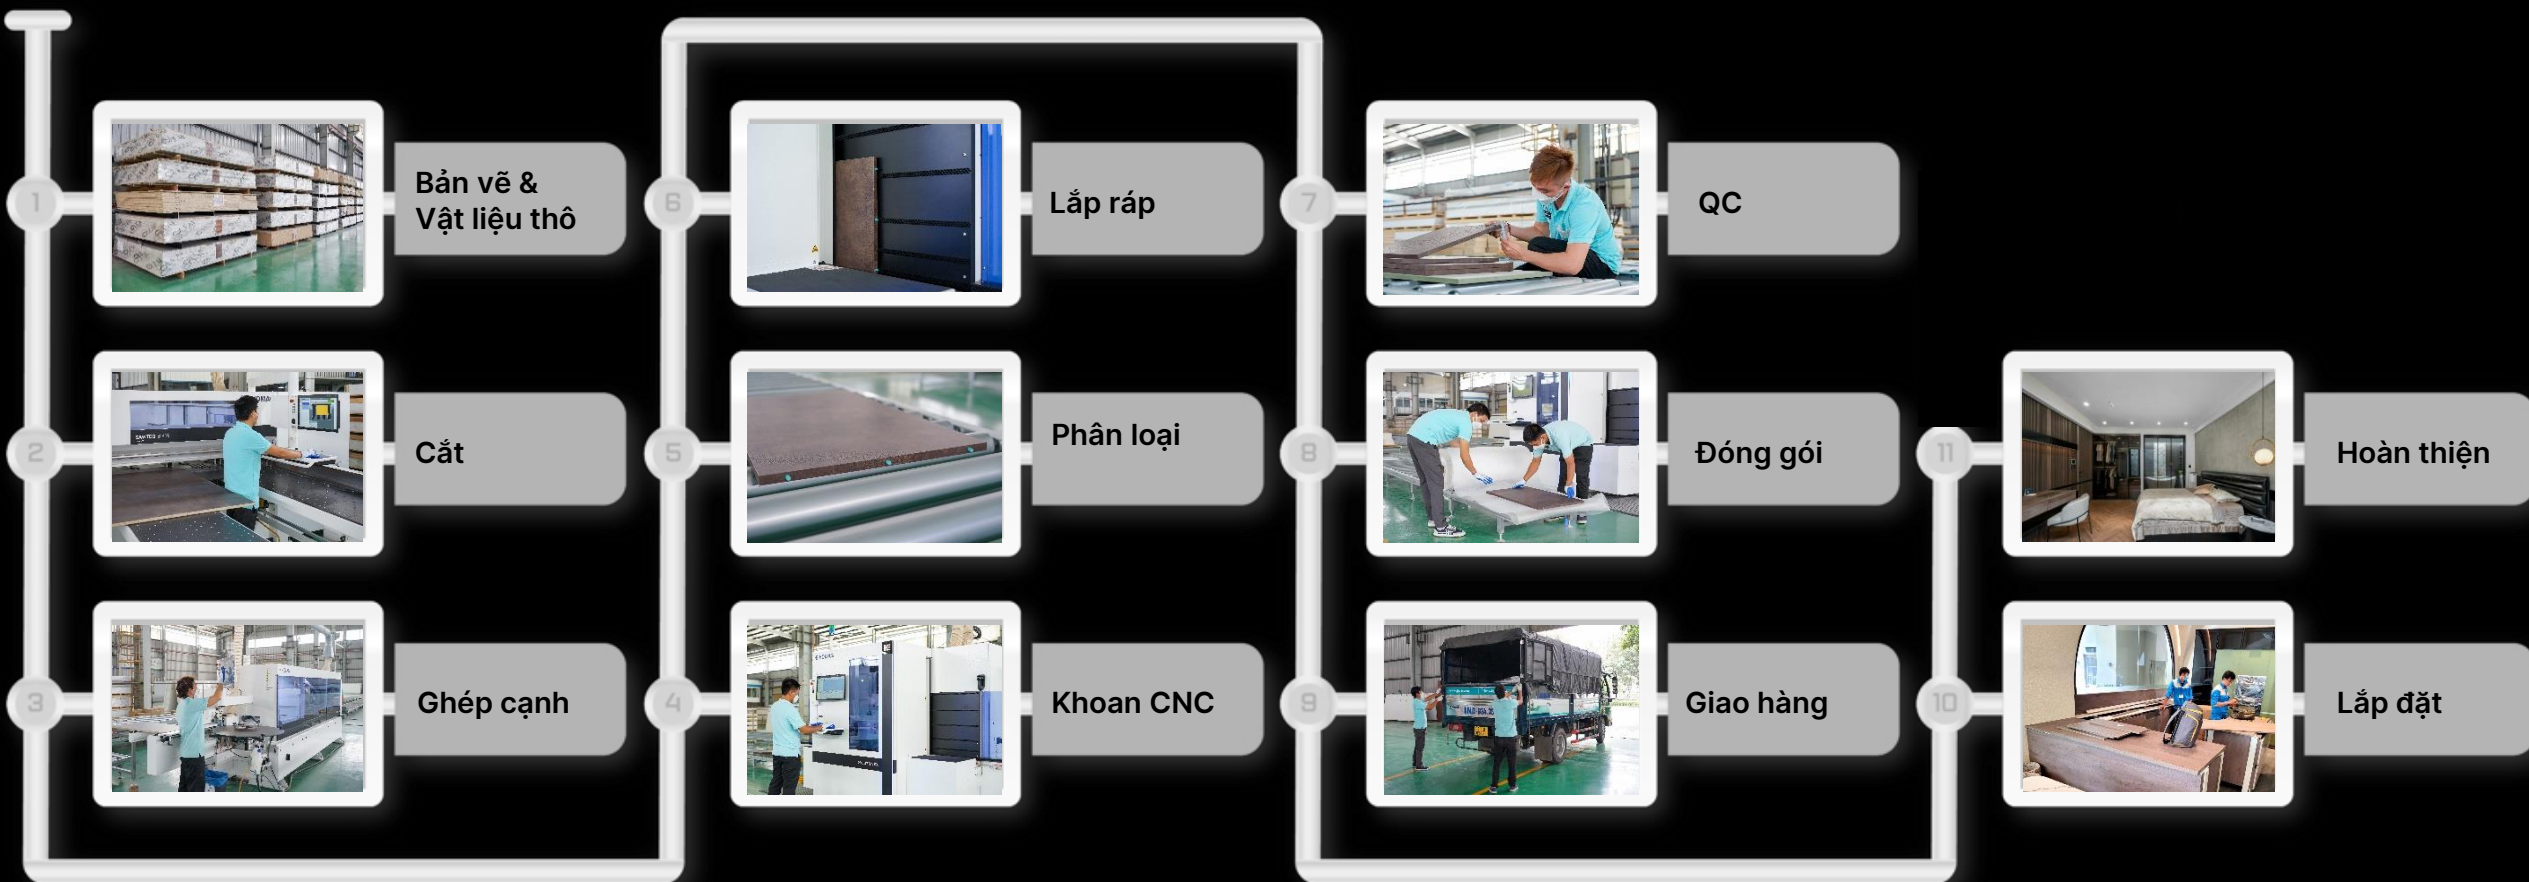

ĐỐI TÁC CHIẾN LƯỢC CỦA DOLCEVITA

Việc trở thành đối tác độc quyền của Friul Intagli ở Việt Nam giúp cho Dolcevida có một thế mạnh đặc biệt trong việc thực hiện các gói thầu nội thất cho công trình có quy mô lớn và yêu cầu cao về chất lượng. Dolcevida giúp chủ đầu tư các dự án đảm bảo chất lượng, tiến độ và kinh phí của dự án.

Từ trái sang phải, Alessio Furlan – CEO Dolcevida, Inaco Maccan – Chủ tịch Friul Intagli, Nguyễn Quang Huy – Chủ tịch tập đoàn QH Plus, Luca Corazza – Tổng giám đốc Friul Intagli

Friul Intagli - Đối Tác Chiến Lược Dolcevita

Friul Intagli - Đối Tác Chiến Lược Dolcevita

Quy Trình Sản Xuất & Quản Lý Chất Lượng

Liên hệ

Văn phòng: 52 Đồng Văn Cống, phường Bình Trưng
Tây, thành phố Thủ Đức, thành phố Hồ Chí Minh

Nhà máy: Đường N1, KCN dệt may Nhơn Trạch, xã
Hiệp Phước, huyện Nhơn Trạch, tỉnh Đồng Nai